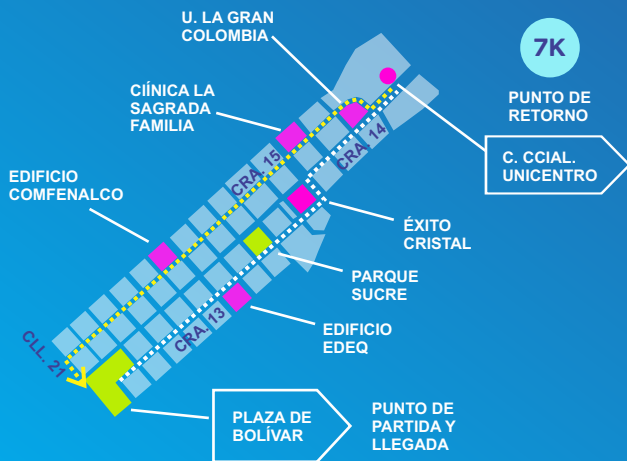

MAPA DEL RECORRIDO

3K

RECREATIVO

Plaza Bolívar - Edeq - Unicentro -
Clínica La Sagrada Familia -
Edificio comfenalco - Plaza Bolívar

 PUNTO DE REFERENCIA

 PARQUE

RUTA DE IDA

RUTA DE VUELTA